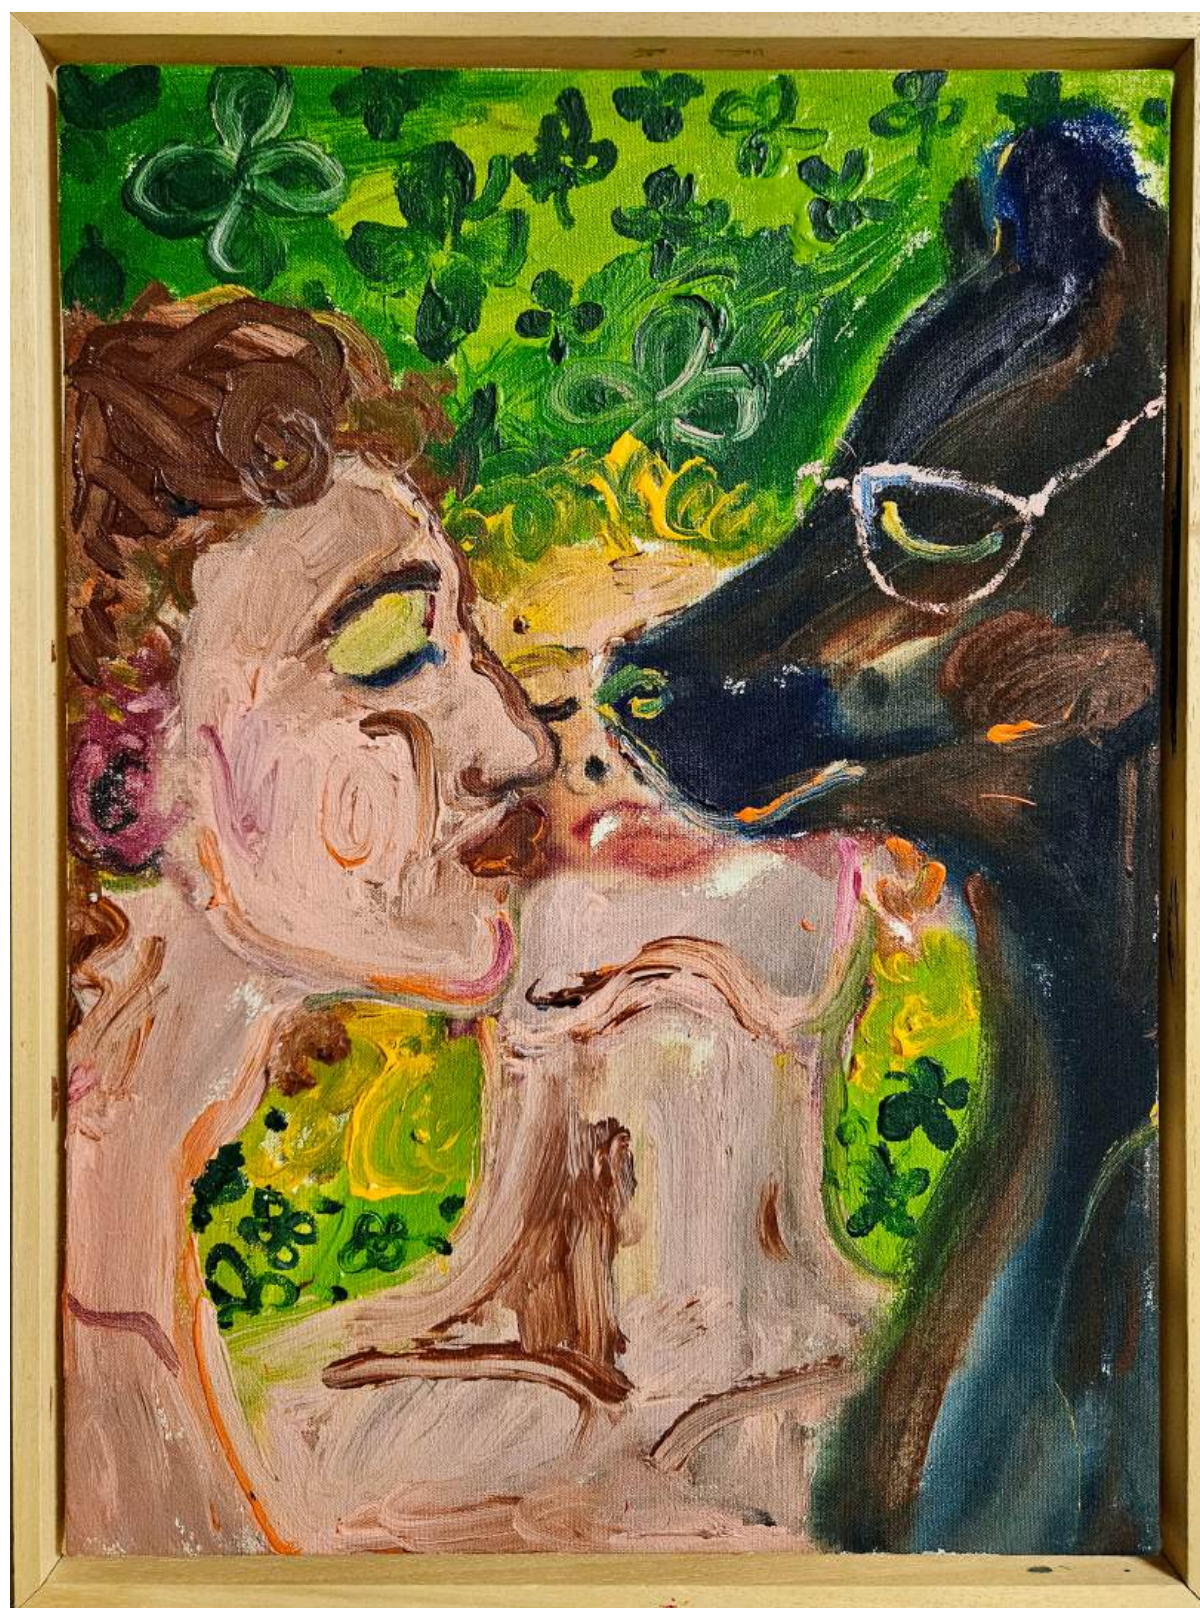

CONTEMPORARY

Vianočný katalóg
vol. 2

Robert Bielik
85 x 75 cm
olej na plátne, 2024
5 500 eur

CONTEMPORARY

Robert Bielik
85 x 75 cm
olej na plátne, 2024
5 500 eur

CONTEMPORARY

Katarína Janečková
52.5 x 39 cm, rámované
akryl na plátne
7 020 eur

CONTEMPORARY

Bohdan Hostiňák
50 x 121 cm
olej na plátne
10 920 eur

Erik Binder
100 x 70 cm
akryl na plátne
1 560 eur

CONTEMPORARY

Lubomíra Chylová Sekerášová
Čiernobiely psík v snehu
65 x 48 cm
ceruza na dreve, 2024
550 eur

CONTEMPORARY

Lubomíra Chylová Sekerášová
Ruka lovca
55 x 65 cm
ceruza na dreve, 2024
550 eur

CONTEMPORARY

Ivana Šáteková
20 cm
porcelánový tanier, 2024
880 eur / kus

CONTEMPORARY

Ivana Šáteková
24,5 cm
porcelánový tanier, 2024
1 056 eur