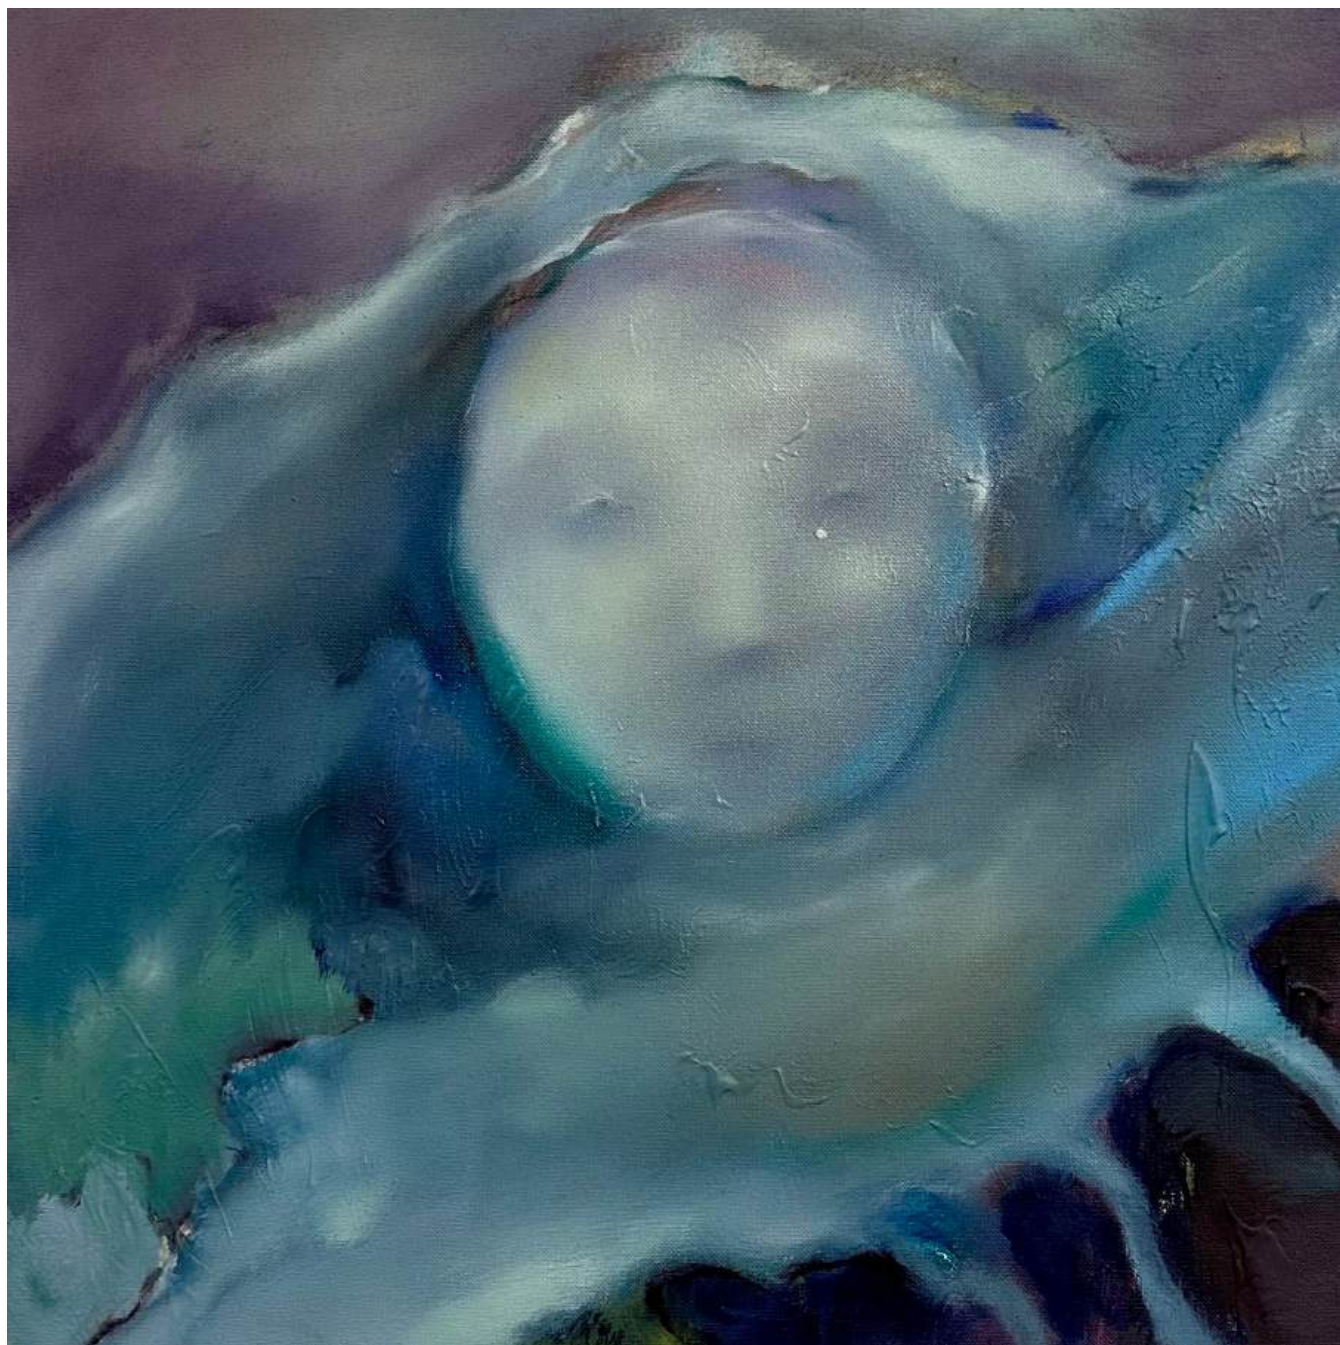

Lucia Oleňová
Jasenec biely
130 x 120 cm
akryl na plátne
5 720 eur

CONTEMPORARY

Lucia Oleňová
Poniklec velkokvětý
140 x 130 cm
akryl na plátne
6 050 eur

CONTEMPORARY

Markéta Kolářová
Full Moon
50 x 50 cm
akryl a olej na plátne, 2024
1 187 eur