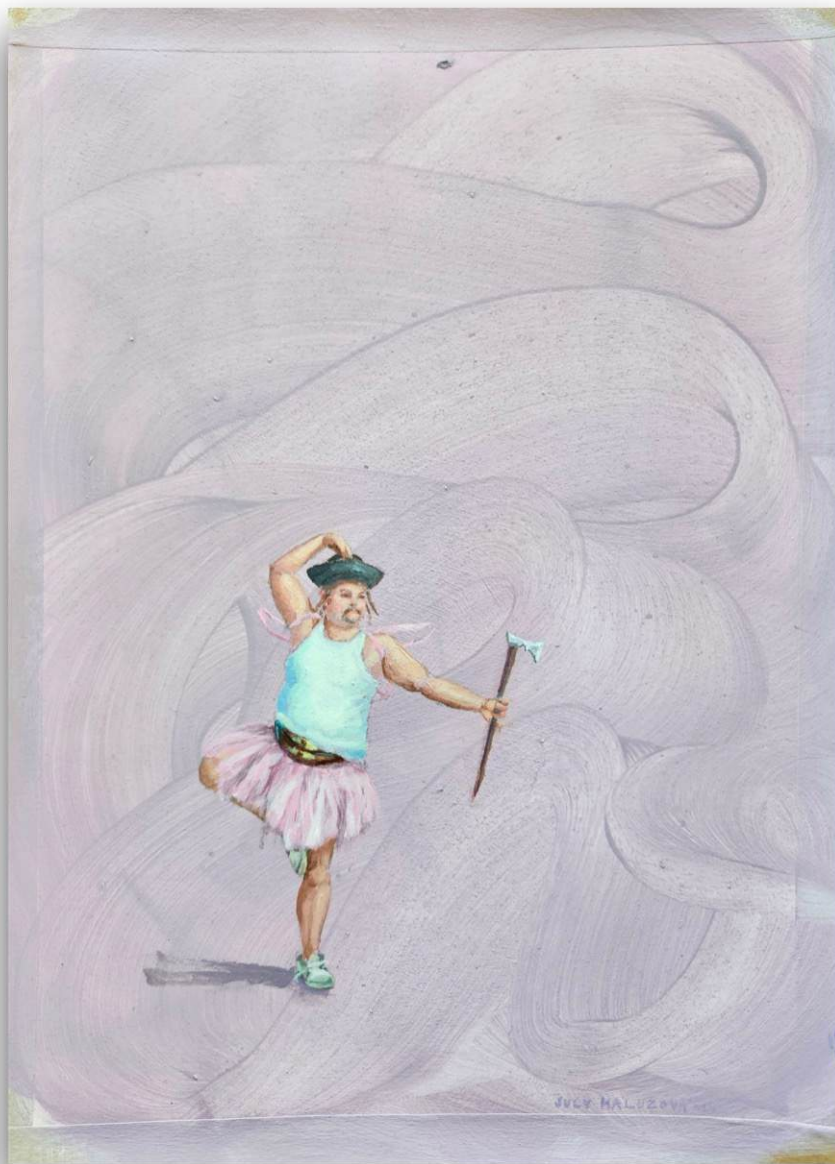

CONTEMPORARY

GRAFIKY

July Haluzová
Co kdyby...baletky vypadali jinak
21 x 29,7 cm
grafika (Hahnemuhle papier)
120 eur

CONTEMPORARY

July Haluzová
Co kdyby...byl Jánošík queer
21 x 29,7 cm
grafika (Hahnemuhle papier)
120 eur