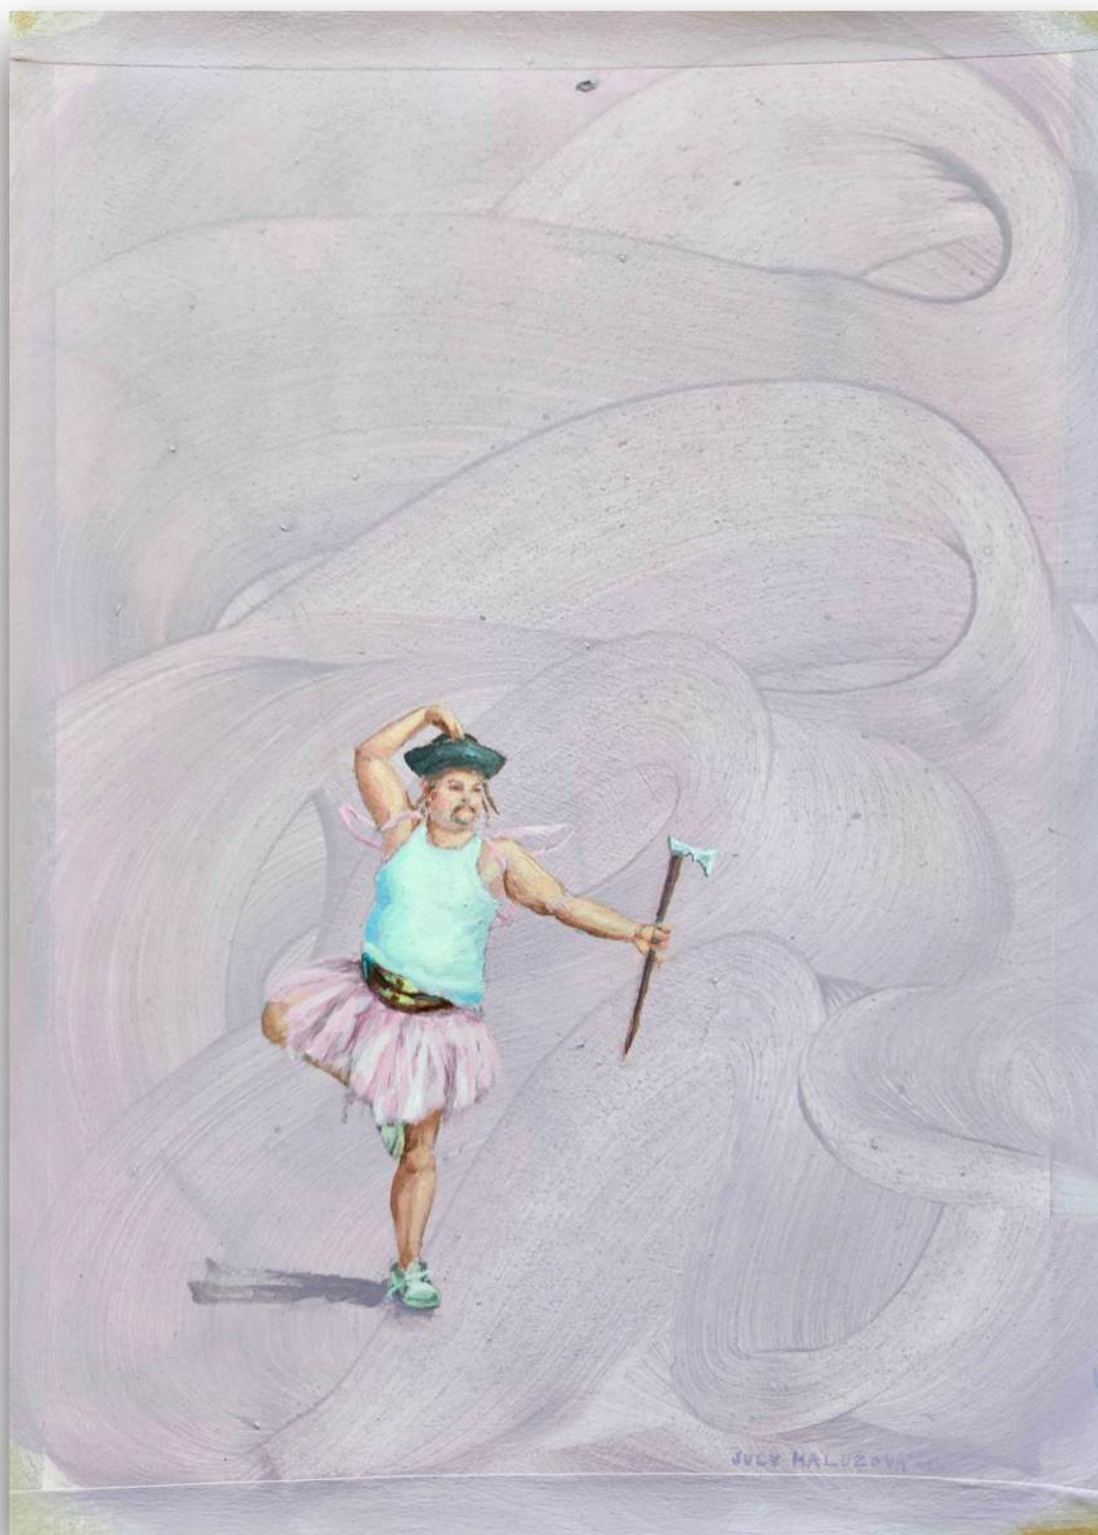

CONTEMPORARY

Martin Lukáč
95 x 125 cm
kombinovaná technika na plátne, 2024
6 600 eur

CONTEMPORARY

Martin Lukáč
Bez názvu
54 x 64 cm
kombinovaná technika na plátne, 2019
3 540 eur

July Haluzová
Co kdyby...byl Jánošík queer
29 x 21 cm
akryl na papieri, 2024
600 eur