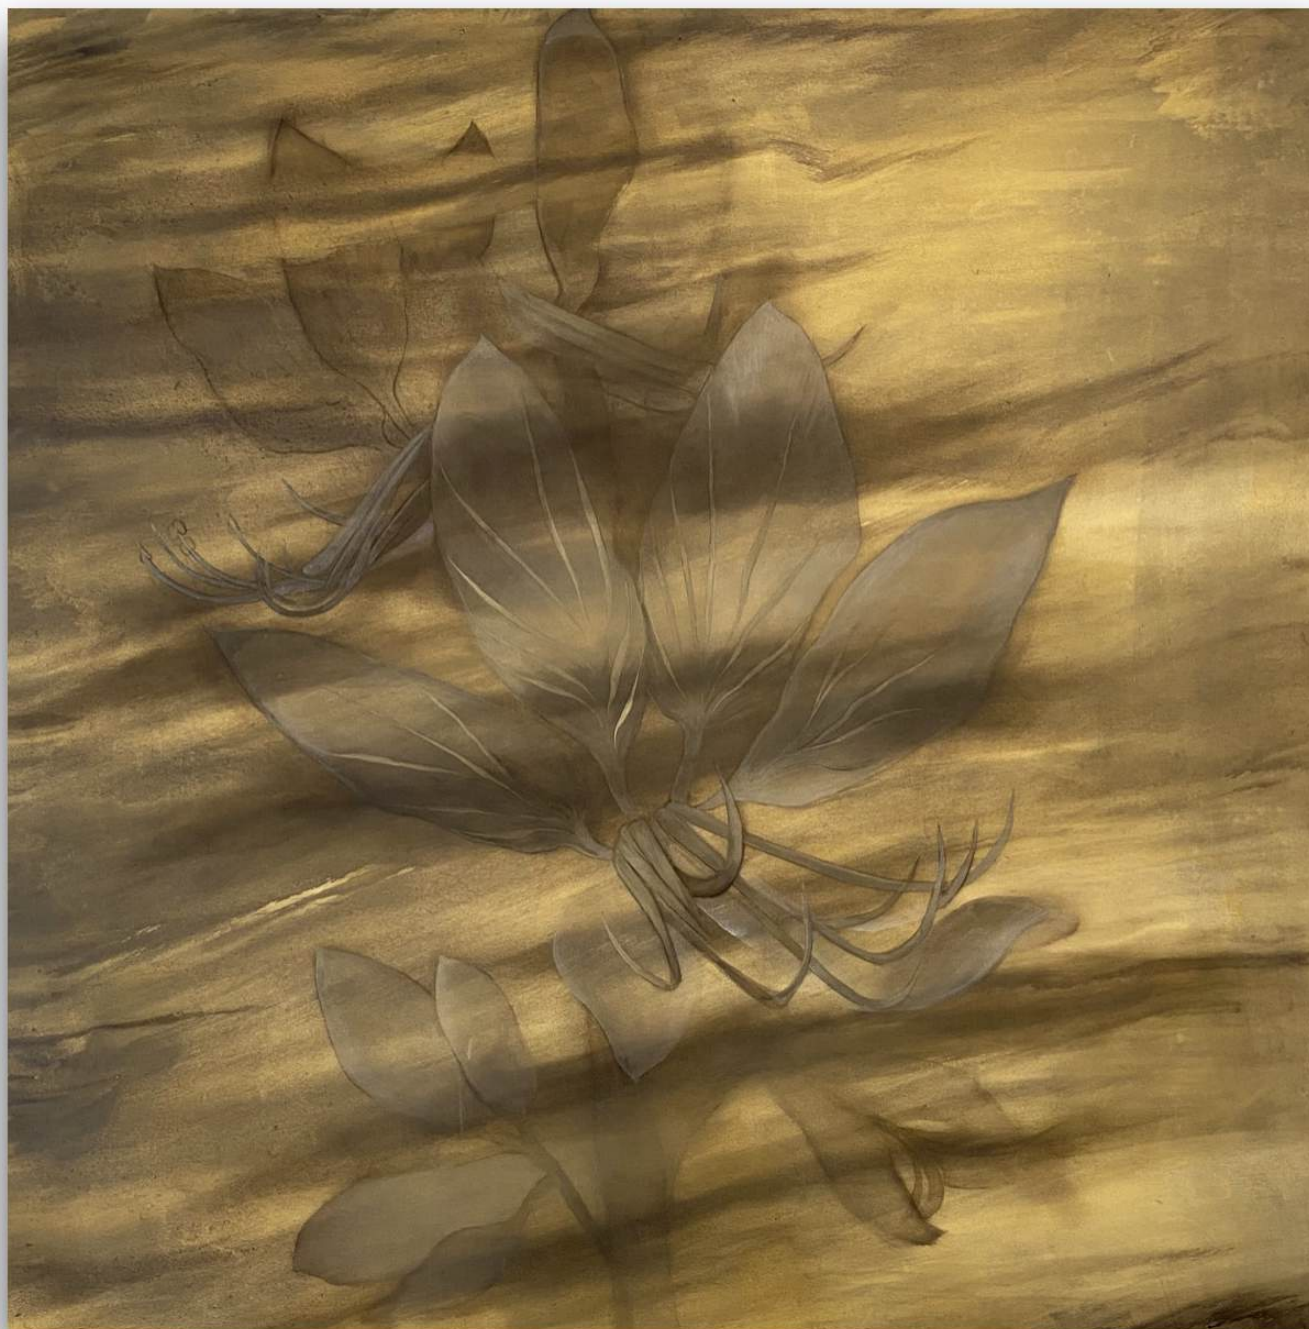

CONTEMPORARY

Martin Krajc
Black and white dreaming
140 x 160 cm
kombinovaná technika na plátne
16 560 eur

CONTEMPORARY

Lucia Oleňová
Hlaváčik jarný
60 x 50 cm
olej a akryl na plátne
2 750 eur

CONTEMPORARY