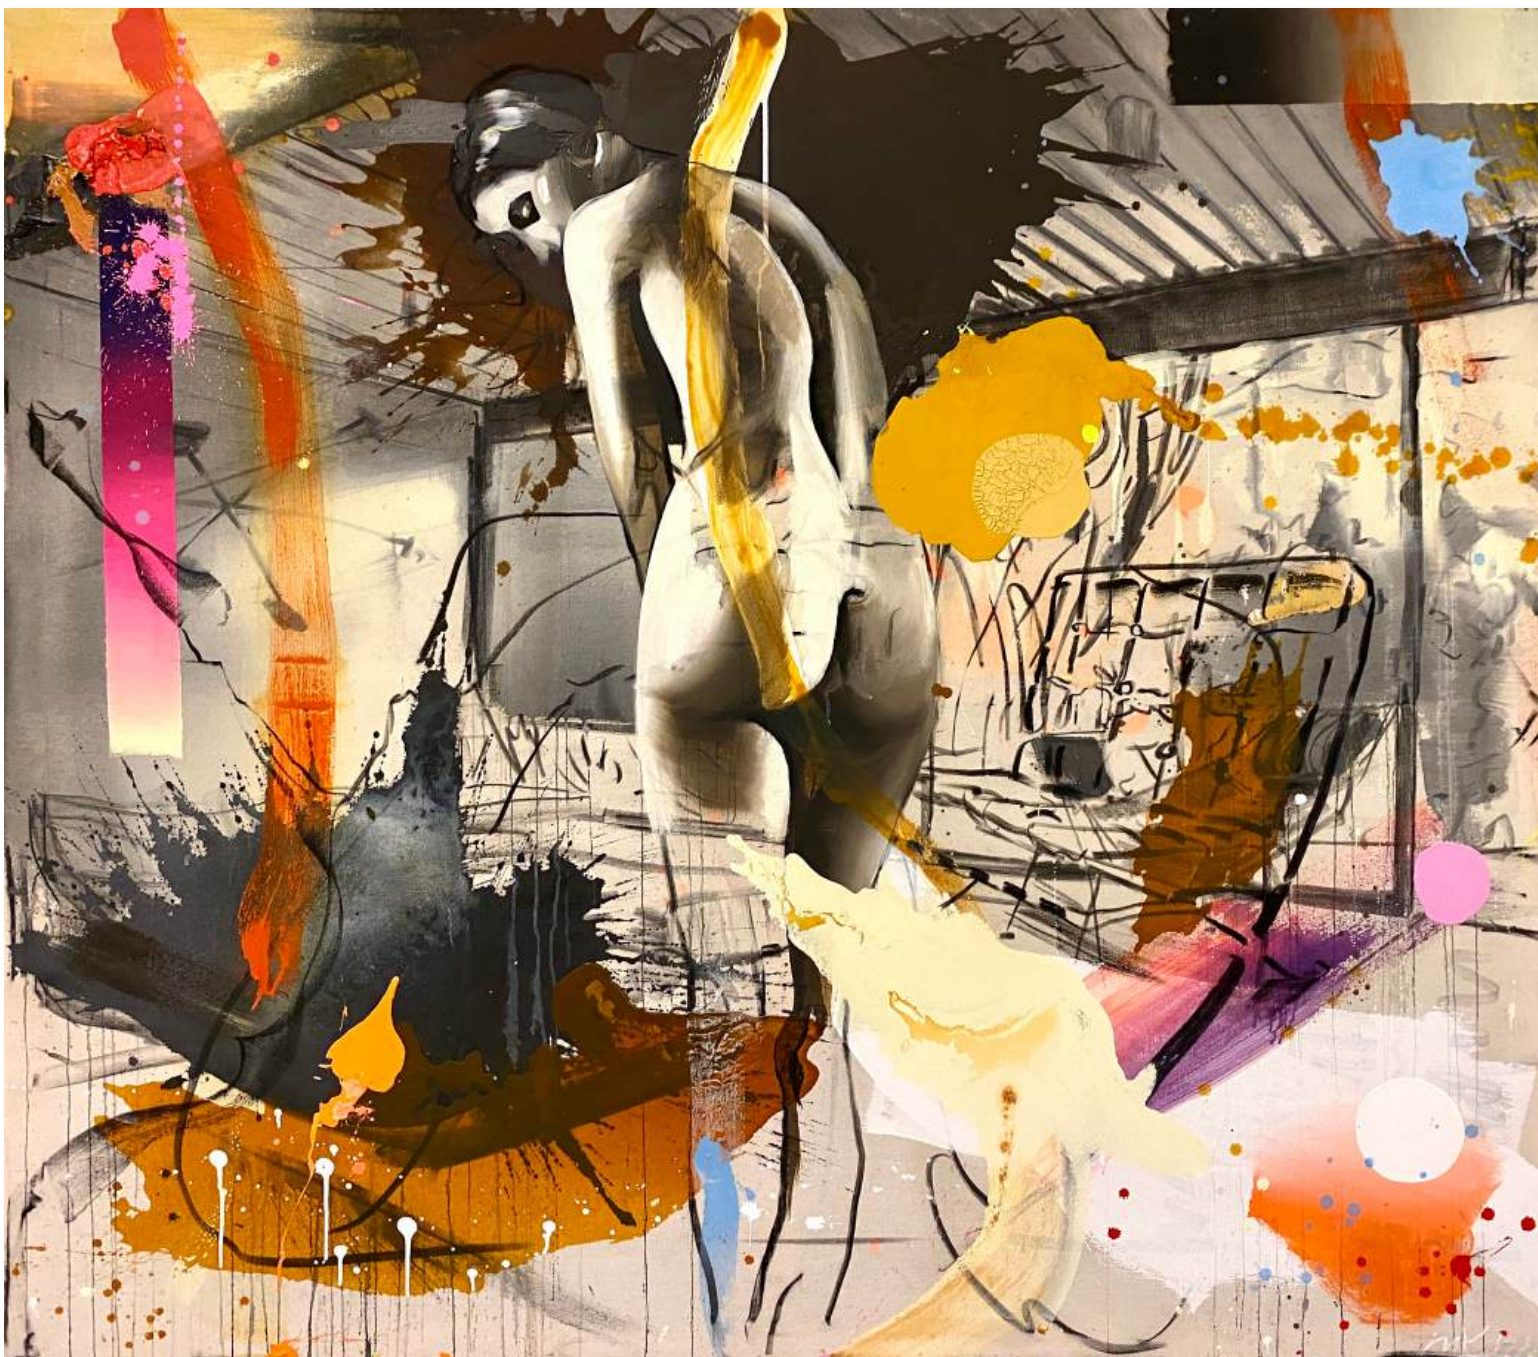

July Haluzová
Don't be silly
43.5 x 34 cm, rámované
akryl na papieri, 2024
690 eur

CONTEMPORARY