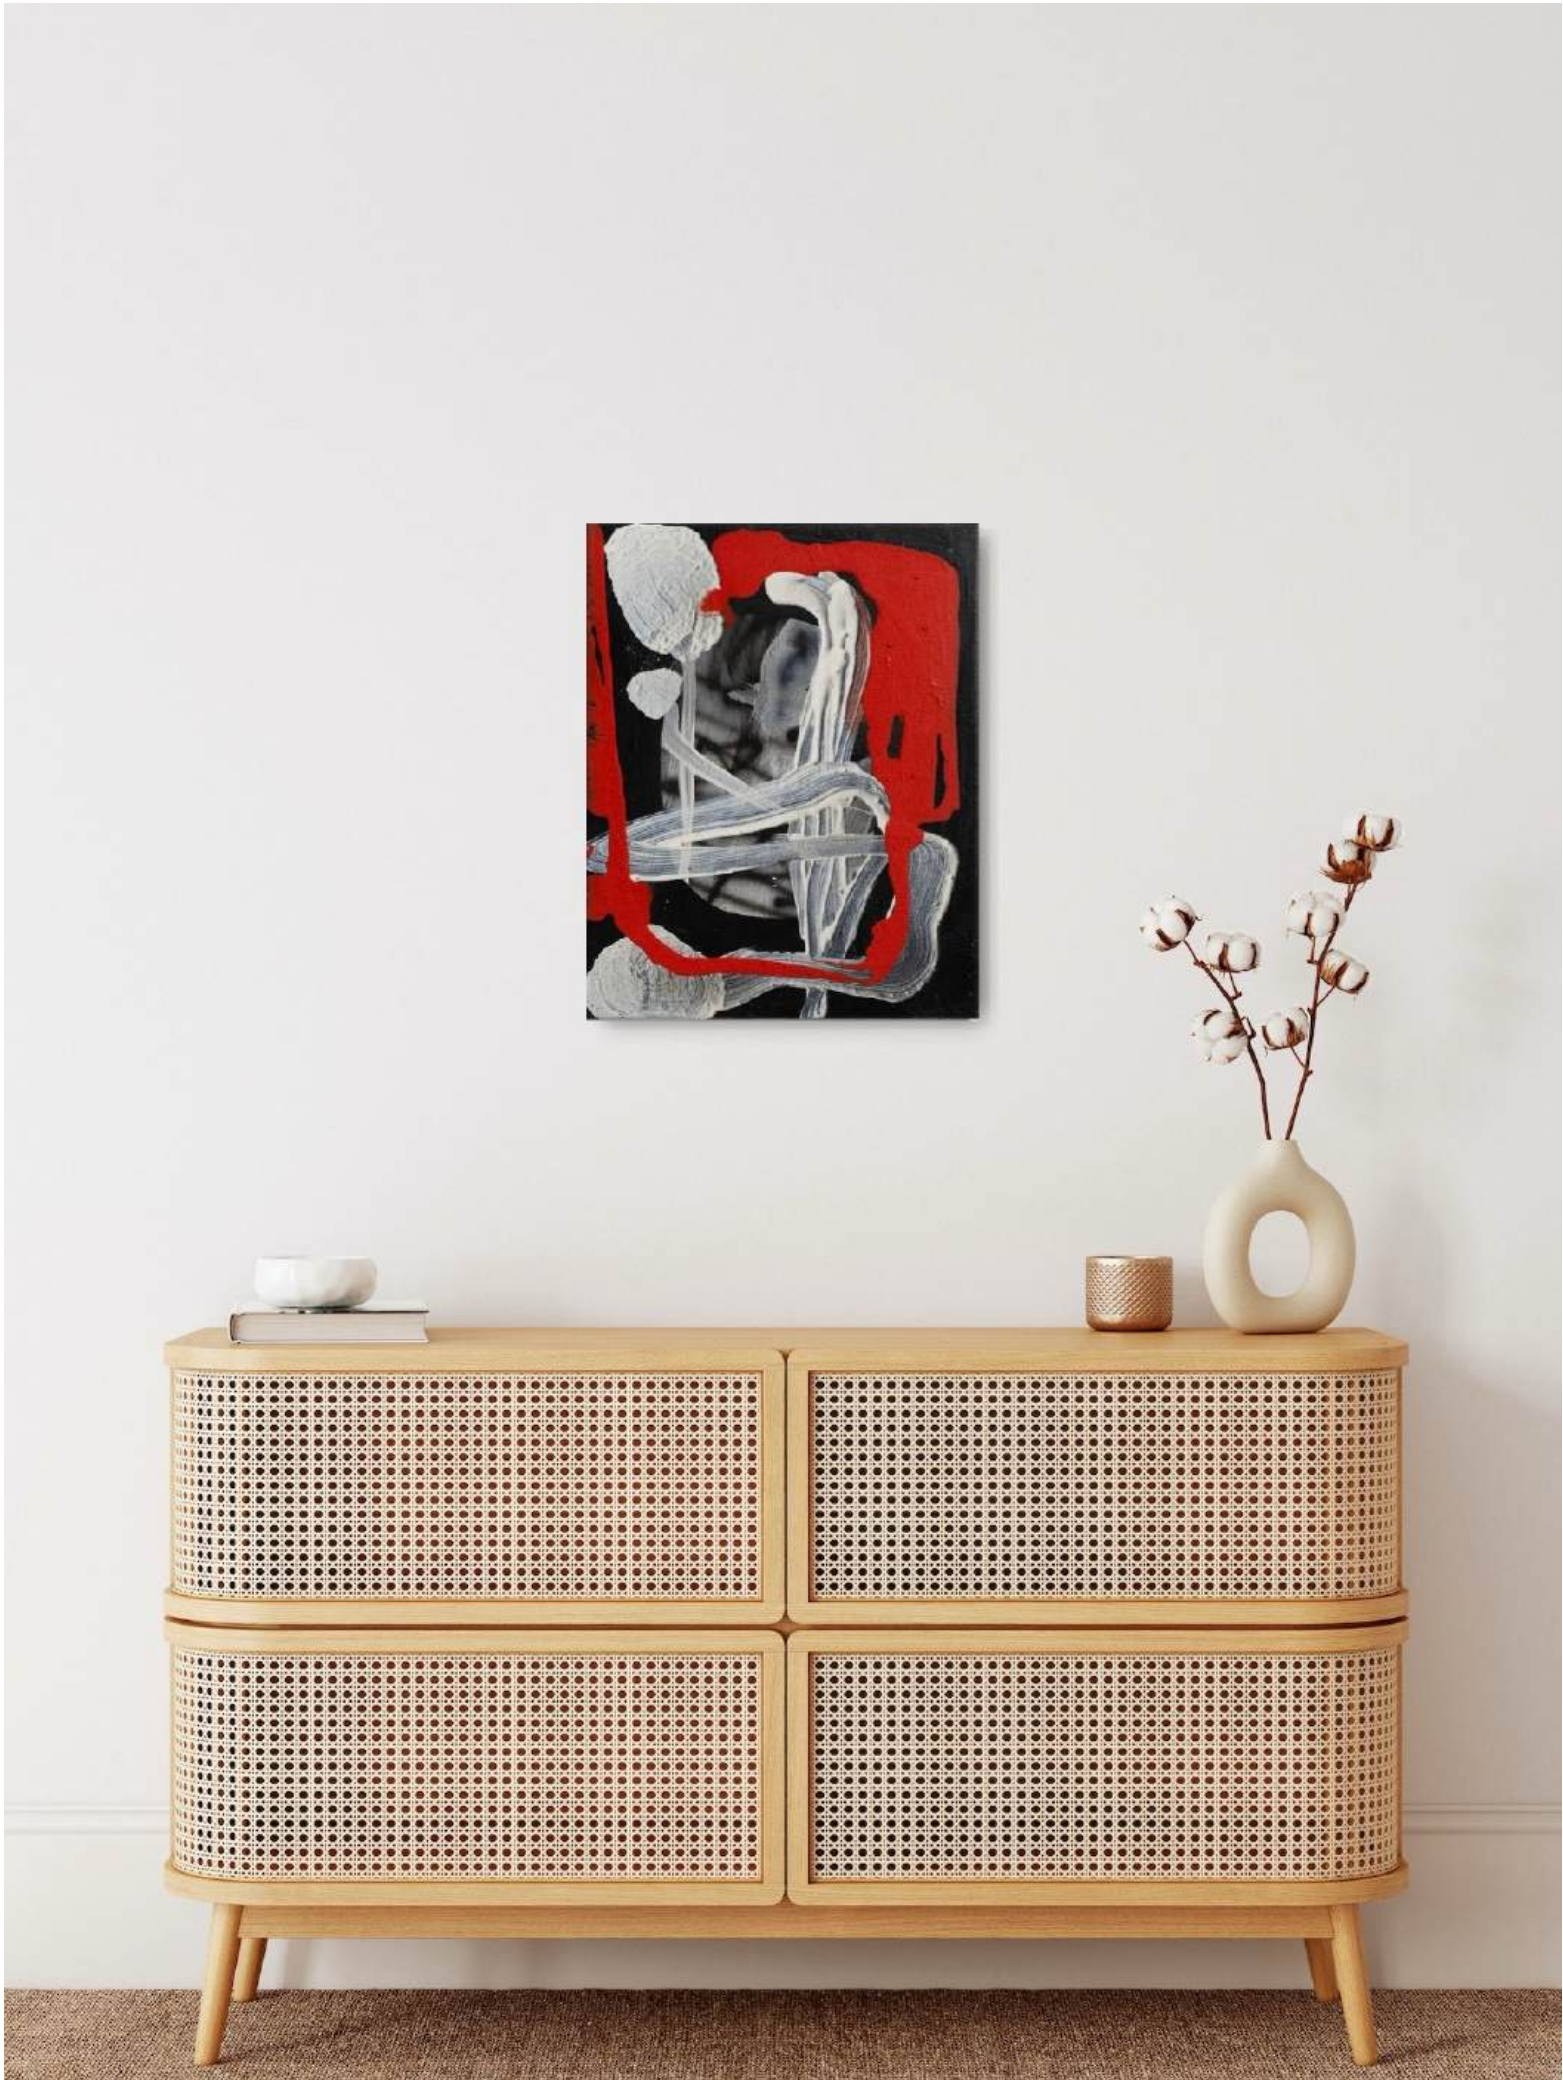

Patrícia Koyšová
We'll cross that bridge when we come to it #3
50 x 40 cm
akryl a tuš na plátne, 2024
1 430 eur