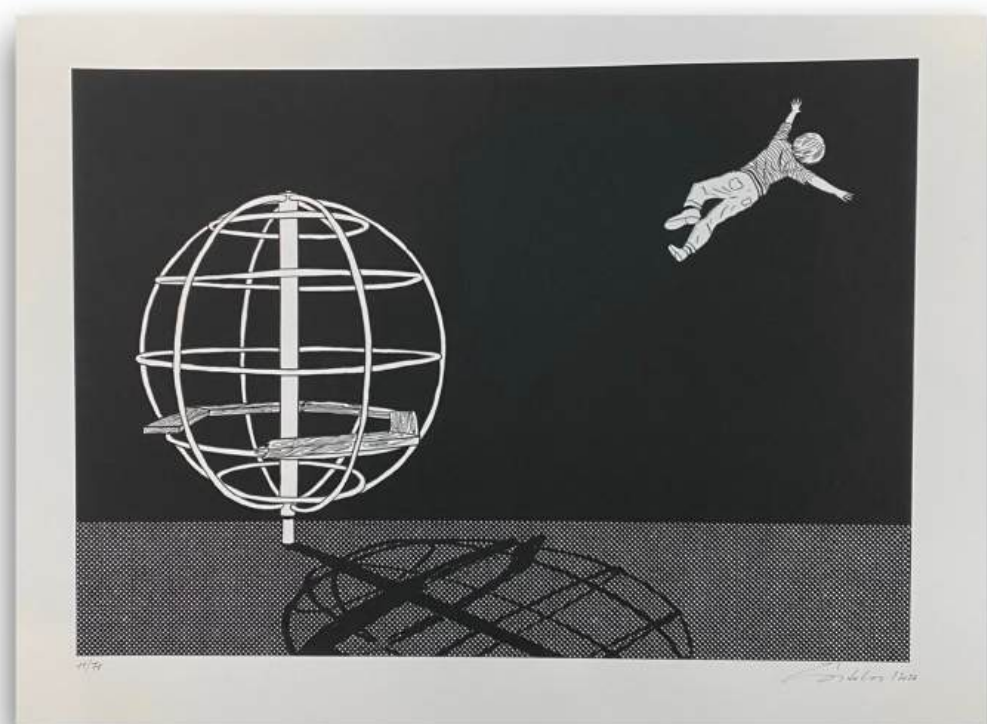

Róbert Bielik
Plamienková rieka
21 x 29.7 cm
grafika (Hahnemuhle papier)
120 eur

Ivana Šáteková
Lokálny sexsymbol č.1 a č.2
30 x 40 cm
grafika (Hahnemuhle papier)
180 eur

CONTEMPORARY