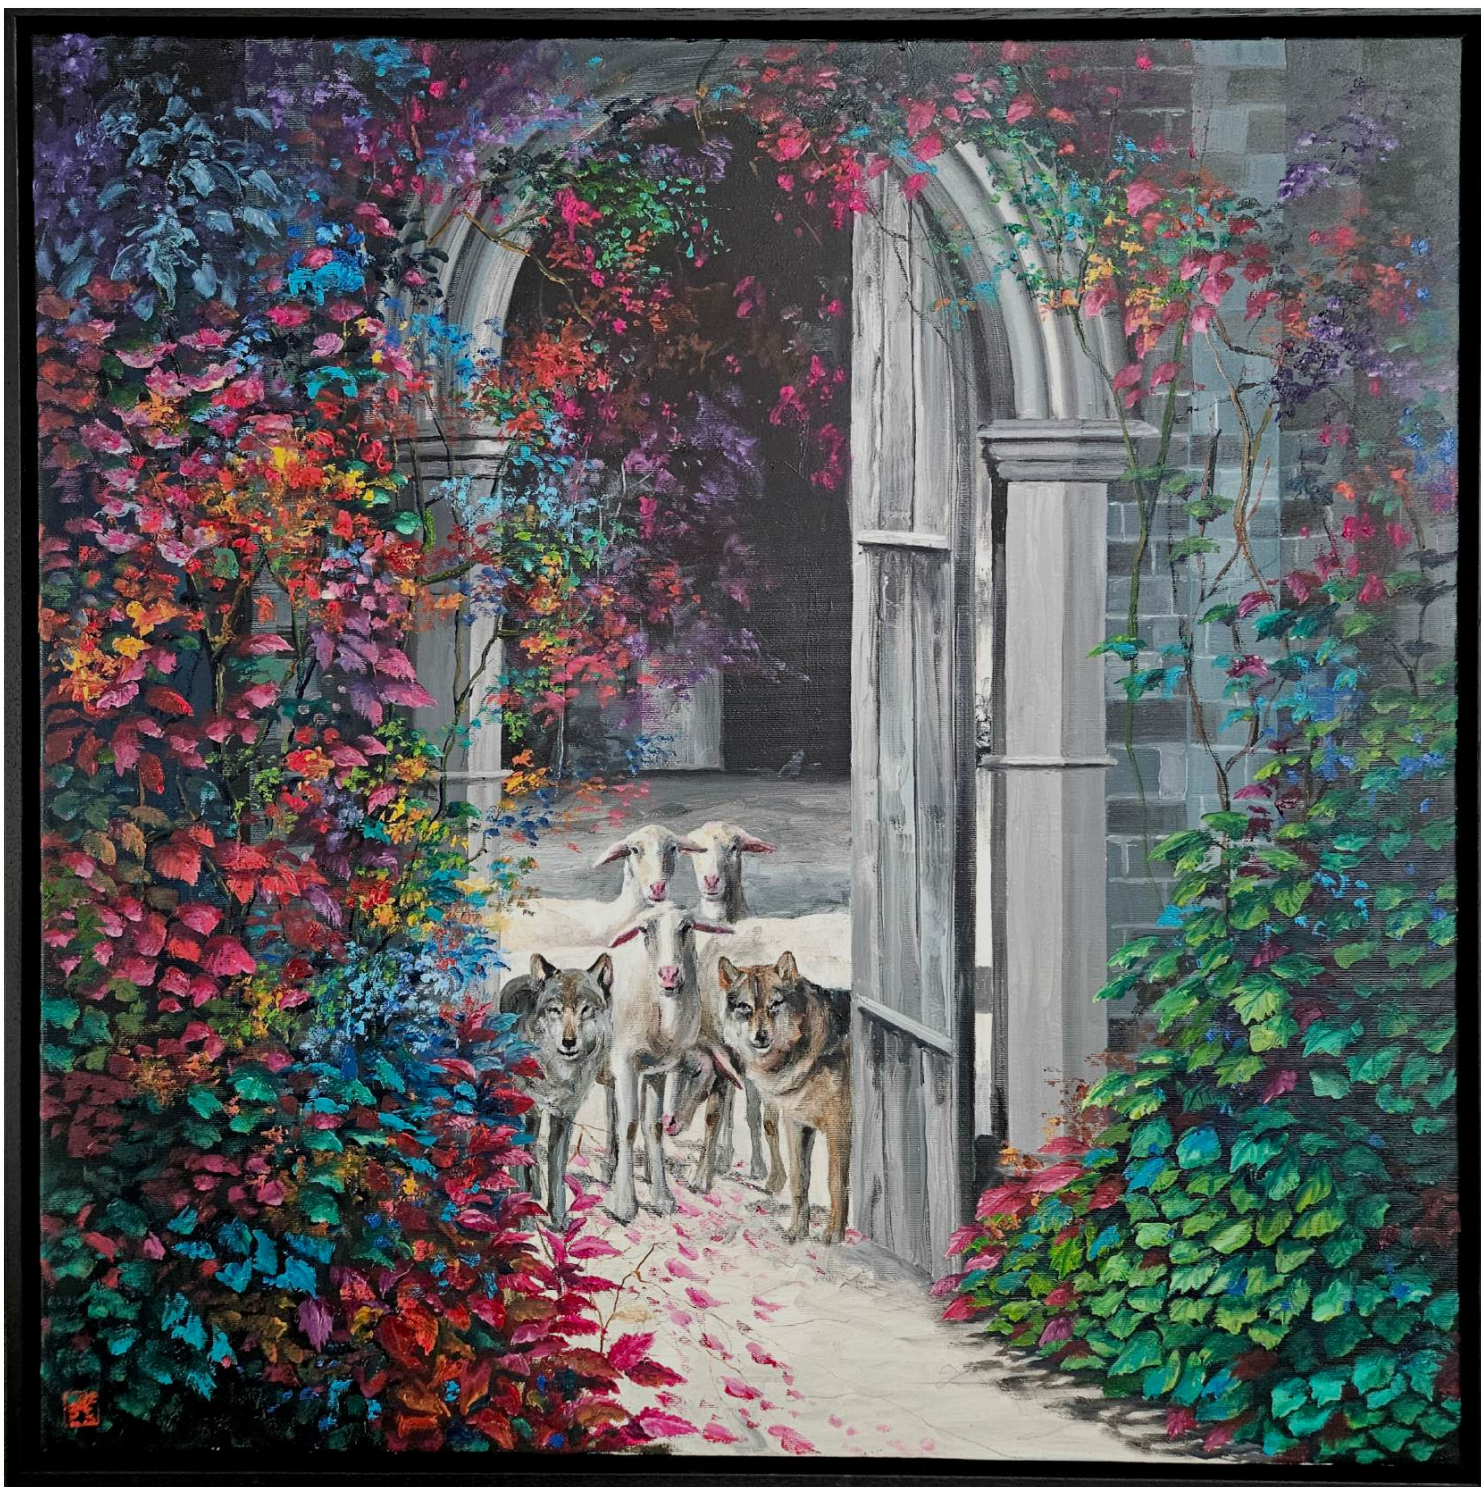

CONTEMPORARY

Vianočný katalóg
vol. 2

Robert Bielik
85 x 75 cm
olej na plátne, 2024
5 500 eur

CONTEMPORARY

Robert Bielik
85 x 75 cm
olej na plátne, 2024
5 500 eur

CONTEMPORARY

Katarína Janečková
52.5 x 39 cm, rámované
akryl na plátne
7 020 eur